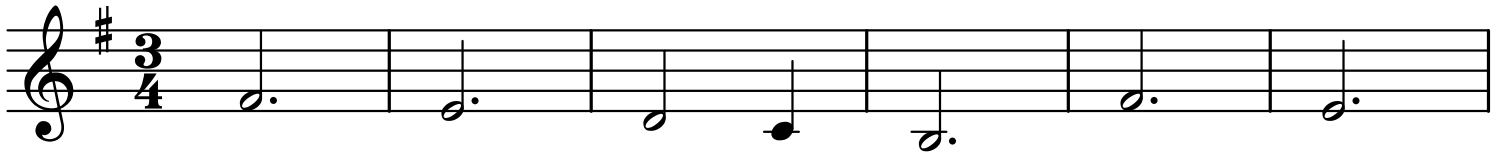

No Ghouling Around (AH chords)

Obediah Breadboard

Locrian mode

Obie 10/3/24

Bm Bm Bm Bm Bm Bm

Bm Bm Bm Em Bm7 Bm Em Em Bm

Bm Em Bm Bm Em Bm7 Bm Em Em Bm7 Em

Bm Bm Bm Em Bm Am Bm Am Bm