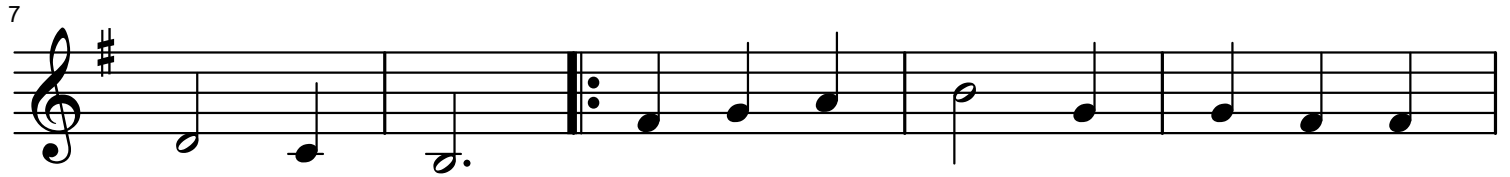

No Ghouling Around (AH chords)

Obediah Breadboard

Locrian mode

Obie 10/3/24

Bm Bm Bm Bm Bm Bm

Bm Bm Bm Em Bm7 Bm Em Em Bm

Bm Em Bm Bm Em Bm7 Bm Em Em Bm7 Em

Bm Bm Bm Em Bm Am Bm Am Bm