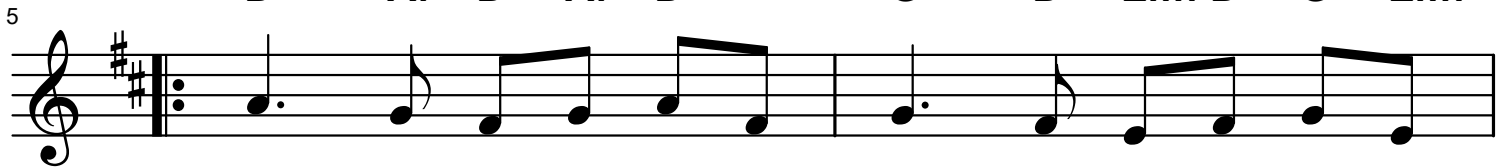

Ding Dong Merrily On High (AH chords)

Traditional

Obie 10/3/24

D Em Bm F#m Em A

G Em7 A7 D

D A7 D A7 D G D Em7D G Em7

D A7 D A7 D A D A D A

D A7 G A7 G A Em7 D