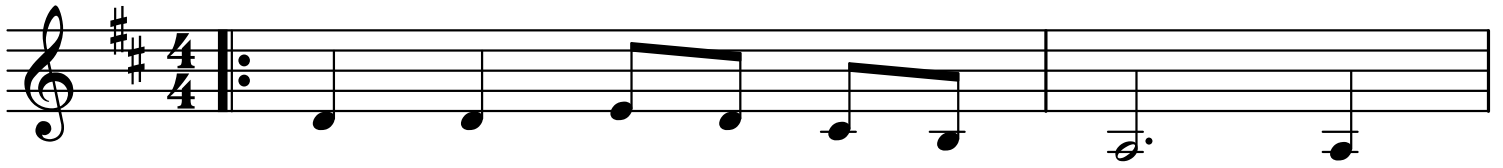

Ding Dong Merrily On High (AH chords)

Traditional

Obie 10/3/24

D Em Bm F#m Em A

G Em7 A7 D

D A7 D A7 D G D Em7D G Em7

D A7 D A7 D A D A D A

D A7 G A7 G A Em7 D