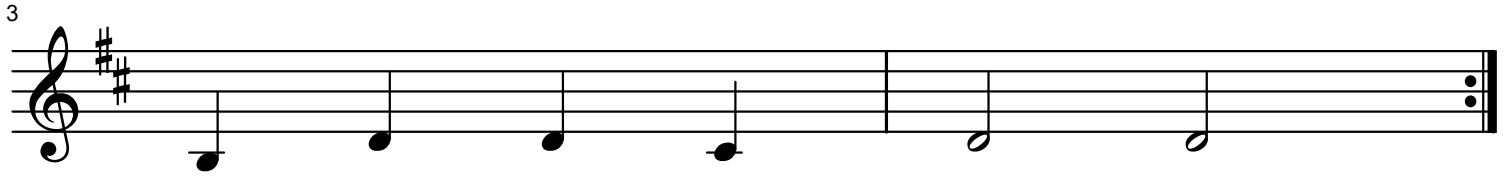

Ding Dong Merrily On High (AH chords)

Traditional

Obie 10/3/24

D Em Bm F#m Em A

G Em7 A7 D

D A7 D A7 D G D Em7D G Em7

D A7 D A7 D A D A D A

D A7 G A7 G A Em7 D